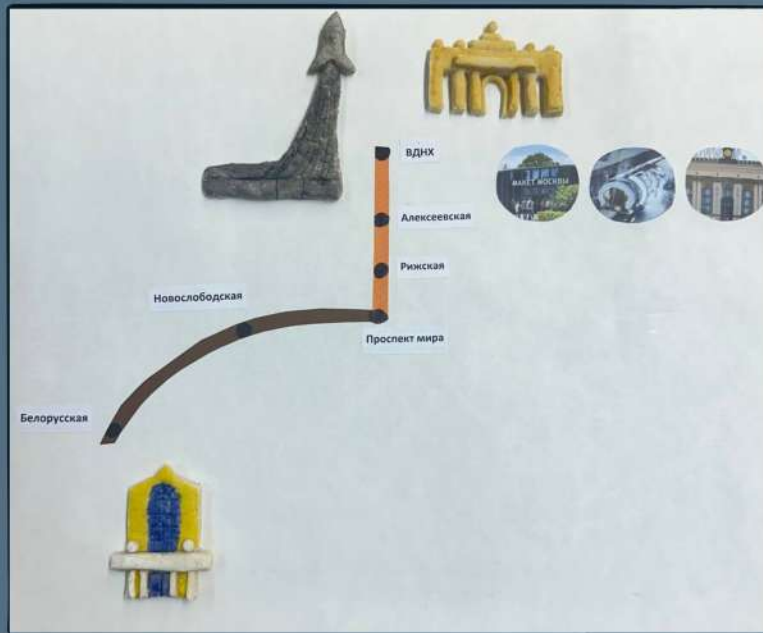

## Музей городского хозяйства Москвы

В 2022 году в павильоне №5 «Физика» открылся Музей городского хозяйства Москвы. Интерактивная экспозиция в простой и увлекательной форме рассказывает, как создается и поддерживается комфортная среда для проживания в мегаполисе.

# Маршрут

## Выставка-форум на ВДНХ

Международная выставка-форум «Россия» — выставка, проходящая в Москве с 4 ноября 2023 года и до 12 апреля 2024 года. Изначальное наименование — "Выставка Достижений XXI века".

## Макет Москвы

Павильон «Макет Москвы» на Главной выставке страны открыл двери после реконструкции 1 ноября 2019 года. Обновленный макет стал почти на треть больше, чем раньше. Теперь в дополнение к уже имеющимся столичным объектам в миниатюре гости могут увидеть гостиницу «Украина», Донской монастырь, Екатерининский дворец и многие другие. Главная отличительная особенность макета столицы — поразительная детализация зданий и максимально точное воссоздание элементов ландшафтной архитектуры. На площади 429 кв. метров в масштабе 1:400 представлены 23 000 объектов.