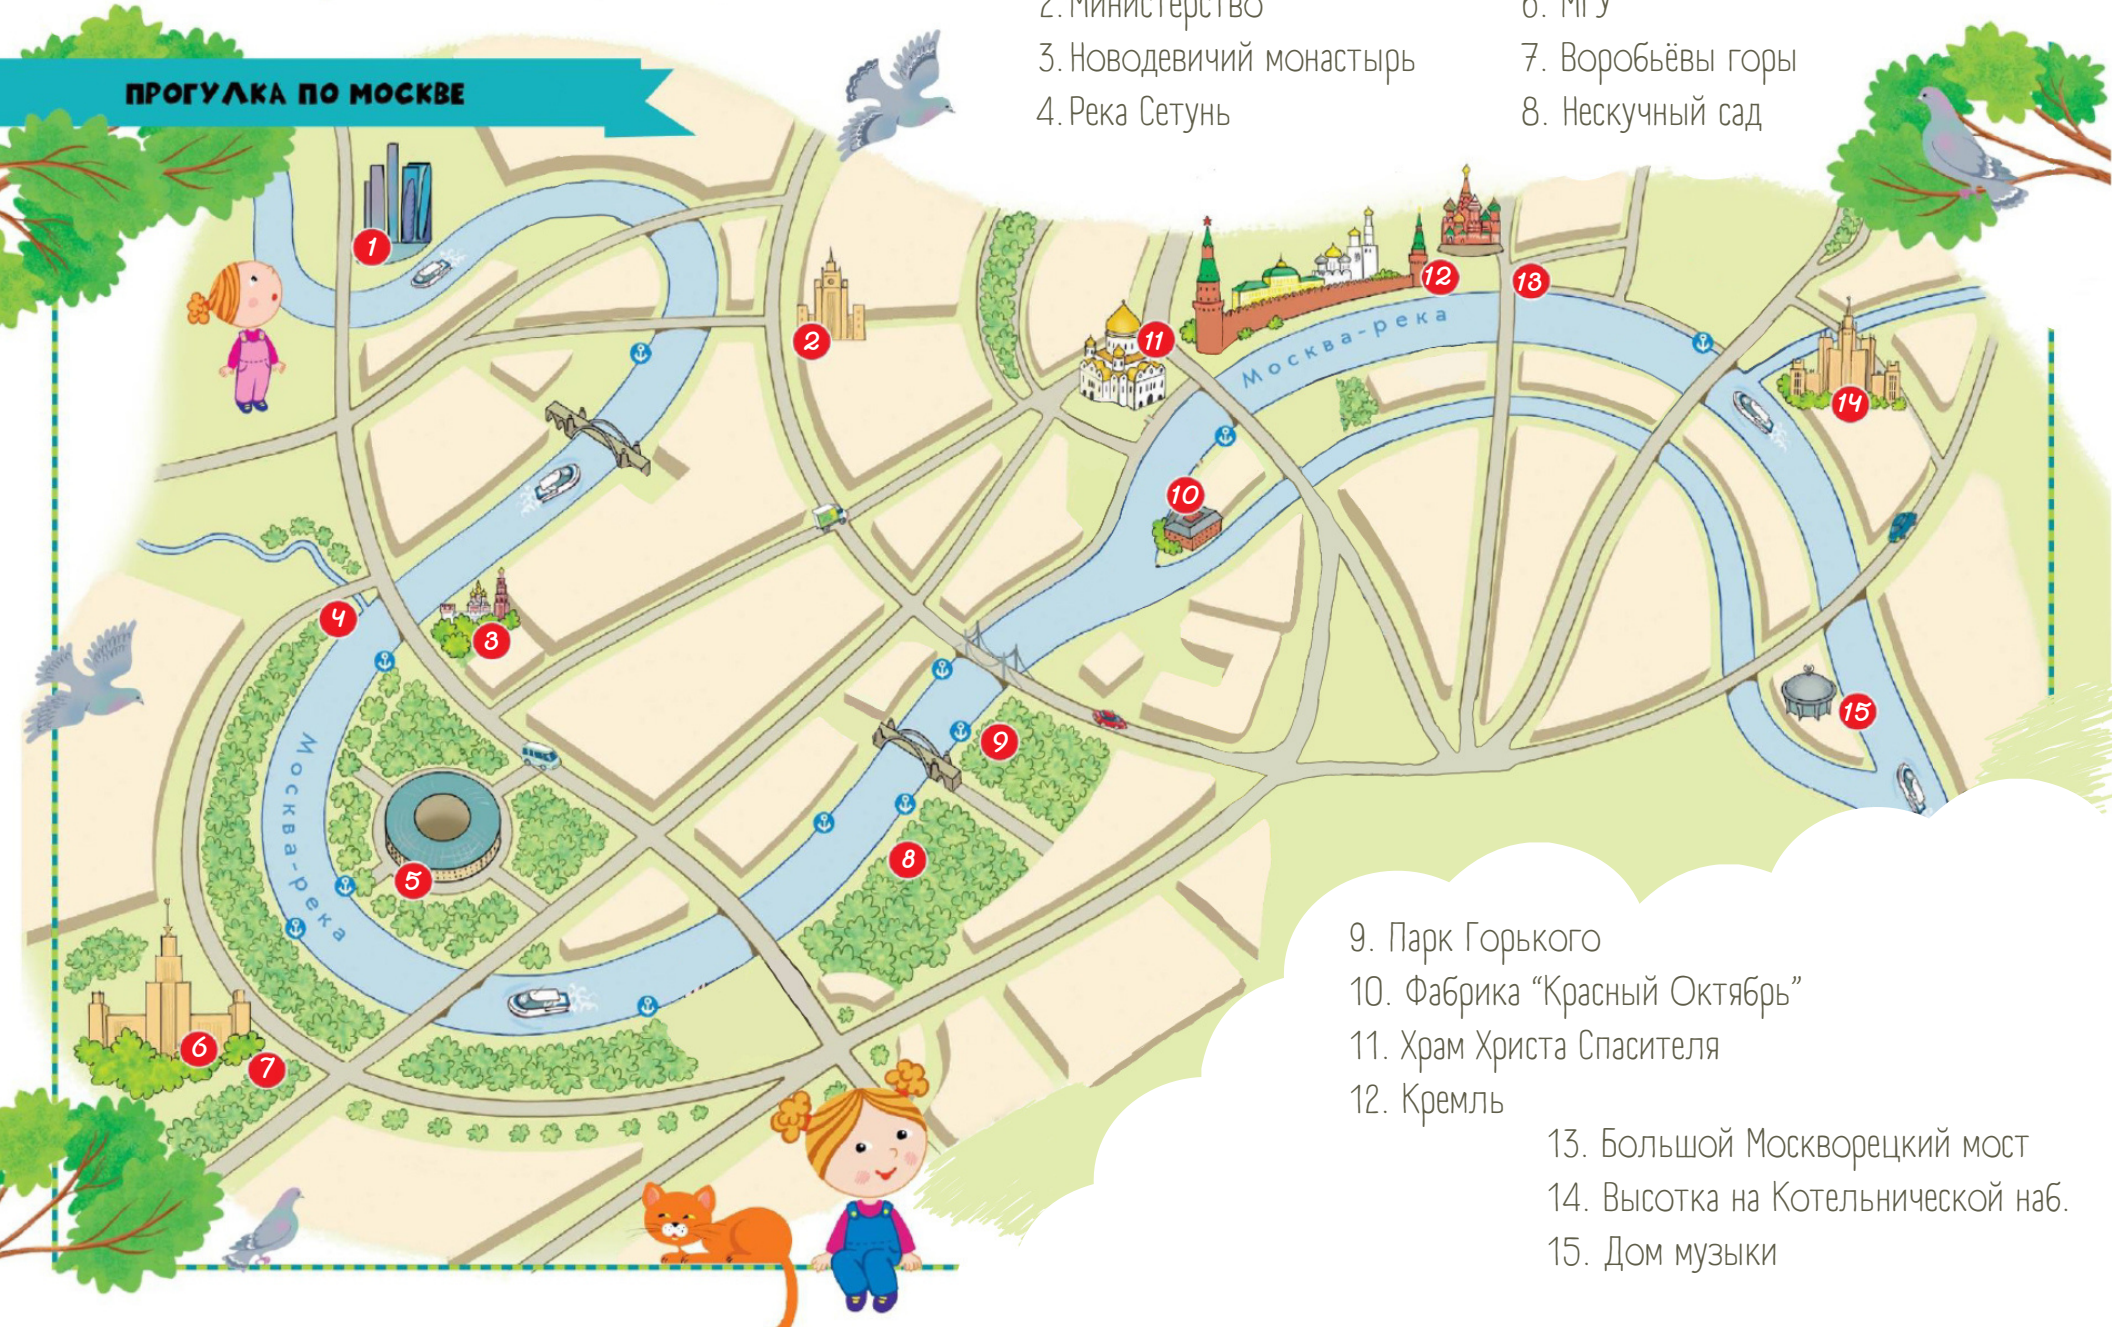

"Познавательная прогулка по Москве"

ГБОУ Школа №1596

ГБОУ Школа №1596

Наши принципы:

Доступность

Досуг

Разнообразие

Интерес

Познание

Паспорт культурно-познавательного маршрута

Маршрут для обучающихся от 11 до 15 лет

Руководитель маршрута:
Румянцева Т.В.

Авторы:
Арисланова Арина
Сбитнева Елизавета
Орлова Елизавета
Педагог Буневич В.А.

7 класс

Образовательные ресурсы государства:

ПРОГУЛКА ПО МОСКВЕ

1. Москва-Сити
2. Министерство
3. Новодевичий монастырь
4. Река Сетунь
5. Лужники
6. МГУ
7. Воробьёвы горы
8. Нескучный сад

9. Парк Горького
10. Фабрика "Красный Октябрь"
11. Храм Христа Спасителя
12. Кремль
13. Большой Москворецкий мост
14. Высотка на Котельнической наб.
15. Дом музыки